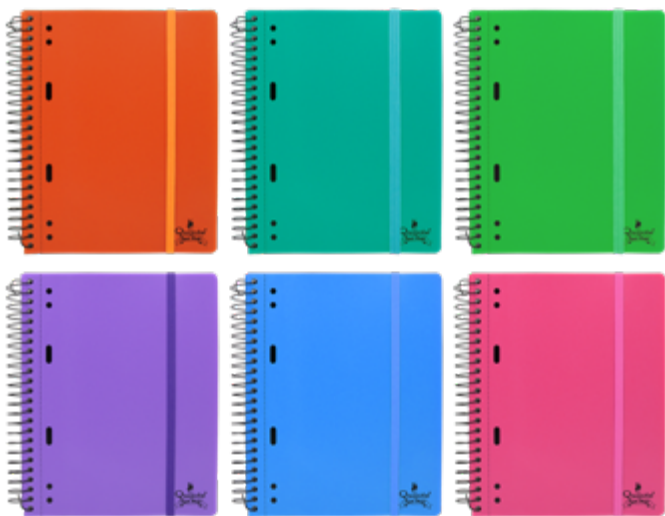

5 x 5 mm
CL0630
8 435536 006301
A5 160 HOJAS 70 g/m²
6 36
· Perforado 6 agujeros con microperforado
· Espiral metálica
· Cierre con goma
· Borde de color