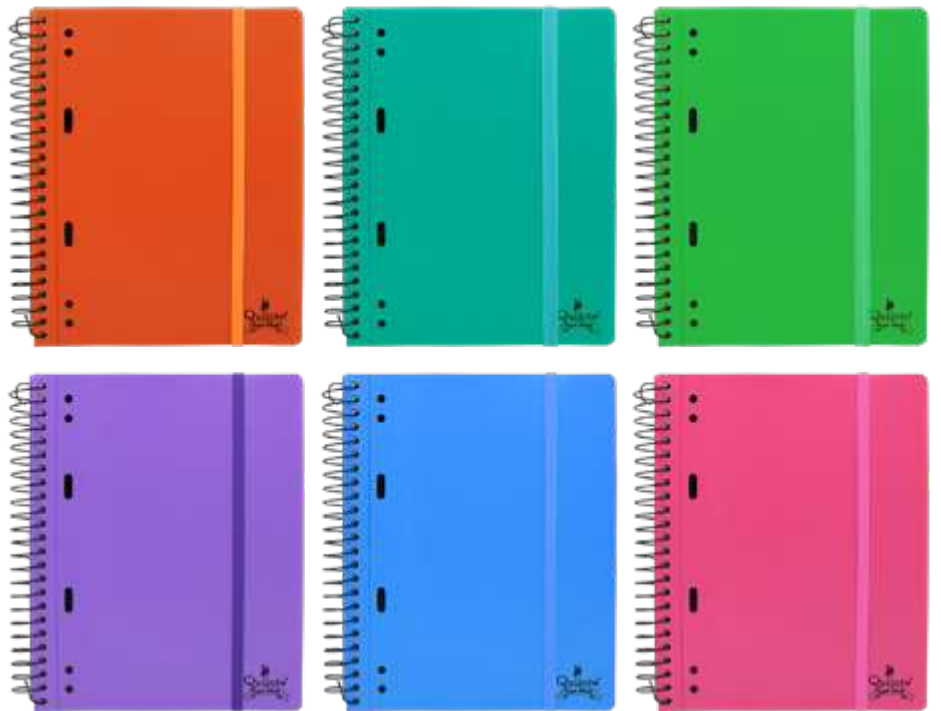

5 x 5 mm
CL0630

8 435536 006301

A5 160 HOJAS 70 g/m²

- Perforado 6 agujeros con microperforado
- Espiral metálica
- Cierre con goma
- Borde de color

6 36