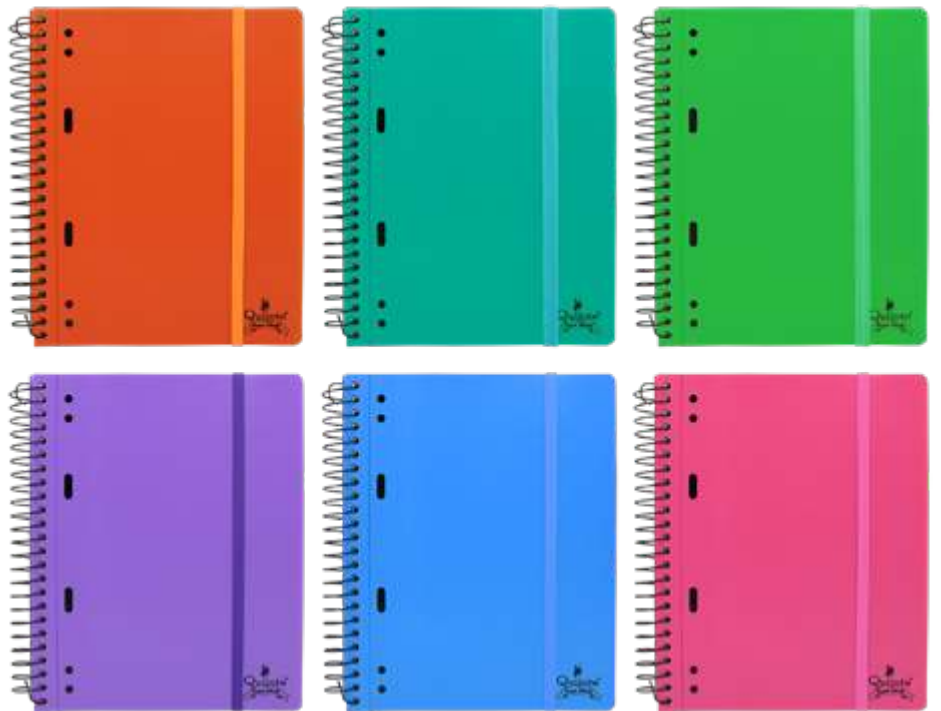

5 x 5 mm
CL0630

8 435536 006301

A5 160 HOJAS 70 g/m²

- Perforado 6 agujeros con microperforado
- Espiral metálica
- Cierre con goma
- Borde de color

6 36